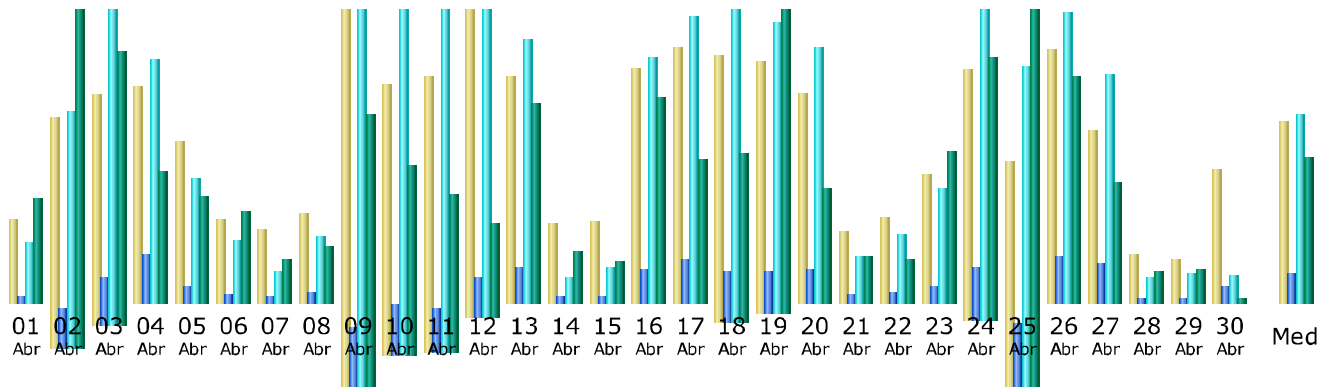

Dia	Numero de visitas	Páginas	Hits	Bytes
01 Abr 2012	39	86	830	65.68 MB
02 Abr 2012	109	532	3,291	215.82 MB
03 Abr 2012	109	657	4,394	174.17 MB
04 Abr 2012	102	644	3,392	82.92 MB
05 Abr 2012	77	226	1,729	66.82 MB
06 Abr 2012	39	115	864	57.60 MB
07 Abr 2012	34	60	423	27.47 MB
08 Abr 2012	42	127	904	35.53 MB
09 Abr 2012	178	783	5,219	173.64 MB
10 Abr 2012	128	683	4,797	120.37 MB
11 Abr 2012	131	596	4,777	99.56 MB
12 Abr 2012	146	530	4,272	58.66 MB
13 Abr 2012	107	485	3,660	126.68 MB
14 Abr 2012	37	68	334	33.02 MB
15 Abr 2012	38	64	491	25.45 MB
16 Abr 2012	111	460	3,398	130.10 MB
17 Abr 2012	121	588	3,979	90.43 MB
18 Abr 2012	126	673	4,333	106.78 MB
19 Abr 2012	119	570	4,036	193.22 MB
20 Abr 2012	99	455	3,548	72.00 MB
21 Abr 2012	33	100	624	28.41 MB
22 Abr 2012	40	122	949	27.53 MB
23 Abr 2012	61	214	1,583	95.72 MB
24 Abr 2012	118	724	4,320	166.83 MB
25 Abr 2012	106	853	4,444	238.68 MB
26 Abr 2012	120	624	4,047	143.83 MB
27 Abr 2012	82	531	3,176	76.86 MB
28 Abr 2012	22	40	327	18.69 MB
29 Abr 2012	20	43	405	20.20 MB
30 Abr 2012	63	216	352	2.62 MB
Med	85	395	2,629	92.51 MB
Total	2,557	11,869	78,898	2.71 GB

Dias da semana