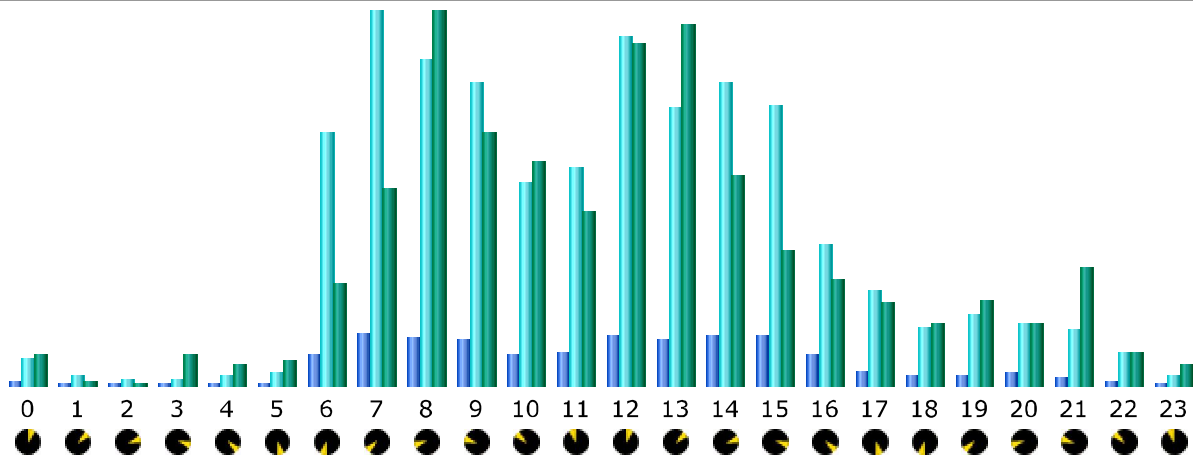

* Tráfego "não visto" é tráfego gerado por robots, worms ou respostas a códigos de status HTTP especiais.

Histórico mensal

Mês	Visitantes únicos	Numero de visitas	Páginas	Hits	Bytes
Jan 2012	1,500	2,345	10,934	79,424	1.31 GB
Fev 2012	1,510	2,341	10,999	82,185	1.95 GB
Mar 2012	1,838	2,820	11,828	85,363	2.54 GB
Abr 2012	1,648	2,557	11,869	78,898	2.71 GB
Mai 2012	1,263	2,065	9,275	64,543	1.96 GB
Jun 2012	0	0	0	0	0
Jul 2012	0	0	0	0	0
Ago 2012	0	0	0	0	0
Set 2012	0	0	0	0	0
Out 2012	0	0	0	0	0
Nov 2012	0	0	0	0	0
Dez 2012	0	0	0	0	0
Total	7,759	12,128	54,905	390,413	10.46 GB

Dias do mês

Dia	Numero de visitas	Páginas	Hits	Bytes
01 Abr 2012	39	86	830	65.68 MB
02 Abr 2012	109	532	3,291	215.82 MB
03 Abr 2012	109	657	4,394	174.17 MB
04 Abr 2012	102	644	3,392	82.92 MB
05 Abr 2012	77	226	1,729	66.82 MB
06 Abr 2012	39	115	864	57.60 MB
07 Abr 2012	34	60	423	27.47 MB
08 Abr 2012	42	127	904	35.53 MB
09 Abr 2012	178	783	5,219	173.64 MB
10 Abr 2012	128	683	4,797	120.37 MB
11 Abr 2012	131	596	4,777	99.56 MB
12 Abr 2012	146	530	4,272	58.66 MB
13 Abr 2012	107	485	3,660	126.68 MB
14 Abr 2012	37	68	334	33.02 MB
15 Abr 2012	38	64	491	25.45 MB
16 Abr 2012	111	460	3,398	130.10 MB
17 Abr 2012	121	588	3,979	90.43 MB
18 Abr 2012	126	673	4,333	106.78 MB
19 Abr 2012	119	570	4,036	193.22 MB
20 Abr 2012	99	455	3,548	72.00 MB
21 Abr 2012	33	100	624	28.41 MB
22 Abr 2012	40	122	949	27.53 MB
23 Abr 2012	61	214	1,583	95.72 MB
24 Abr 2012	118	724	4,320	166.83 MB
25 Abr 2012	106	853	4,444	238.68 MB
26 Abr 2012	120	624	4,047	143.83 MB
27 Abr 2012	82	531	3,176	76.86 MB
28 Abr 2012	22	40	327	18.69 MB
29 Abr 2012	20	43	405	20.20 MB
30 Abr 2012	63	216	352	2.62 MB
Med	85	395	2,629	92.51 MB
Total	2,557	11,869	78,898	2.71 GB

Dias da semana

Dia	Páginas	Hits	Bytes
Seg	441	2,768	123.58 MB
Ter	663	4,372	137.95 MB
Qua	691	4,236	131.99 MB
Qui	487	3,521	115.63 MB
Sex	396	2,812	83.28 MB
Sab	67	427	26.90 MB
Dom	88	715	34.88 MB

Horas