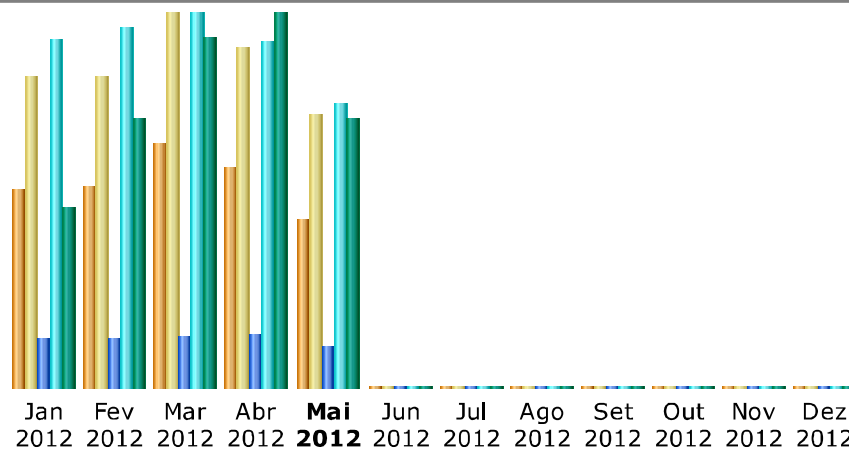

Última Atualização: 24 Mai 2012 - 07:12

Período considerado:

Resumo

Período considerado	Mês Abr 2012				
Primeira visita	01 Abr 2012 - 00:30				
Última visita	30 Abr 2012 - 18:20				
	Visitantes únicos	Numero de visitas	Páginas	Hits	Bytes
Tráfego visualizado *	1,648	2,557 (1.55 visitas/visitante)	11,869 (4.64 Páginas/Visita)	78,898 (30.85 Hits/Visita)	2.71 GB (1111.42 KB/Visita)
Tráfego não visualizado *			4,022	31,432	1.24 GB

* Tráfego "não visto" é tráfego gerado por robots, worms ou respostas a códigos de status HTTP especiais.

Histórico mensal

Mês	Visitantes únicos	Numero de visitas	Páginas	Hits	Bytes
Jan 2012	1,500	2,345	10,934	79,424	1.31 GB
Fev 2012	1,510	2,341	10,999	82,185	1.95 GB
Mar 2012	1,838	2,820	11,828	85,363	2.54 GB
Abr 2012	1,648	2,557	11,869	78,898	2.71 GB
Mai 2012	1,263	2,065	9,275	64,543	1.96 GB
Jun 2012	0	0	0	0	0
Jul 2012	0	0	0	0	0
Ago 2012	0	0	0	0	0
Set 2012	0	0	0	0	0
Out 2012	0	0	0	0	0
Nov 2012	0	0	0	0	0
Dez 2012	0	0	0	0	0
Total	7,759	12,128	54,905	390,413	10.46 GB