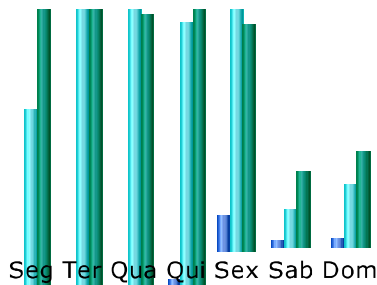

Dia	Páginas	Hits	Bytes
Seg	441	2,768	123.58 MB
Ter	663	4,372	137.95 MB
Qua	691	4,236	131.99 MB
Qui	487	3,521	115.63 MB
Sex	396	2,812	83.28 MB
Sab	67	427	26.90 MB
Dom	88	715	34.88 MB